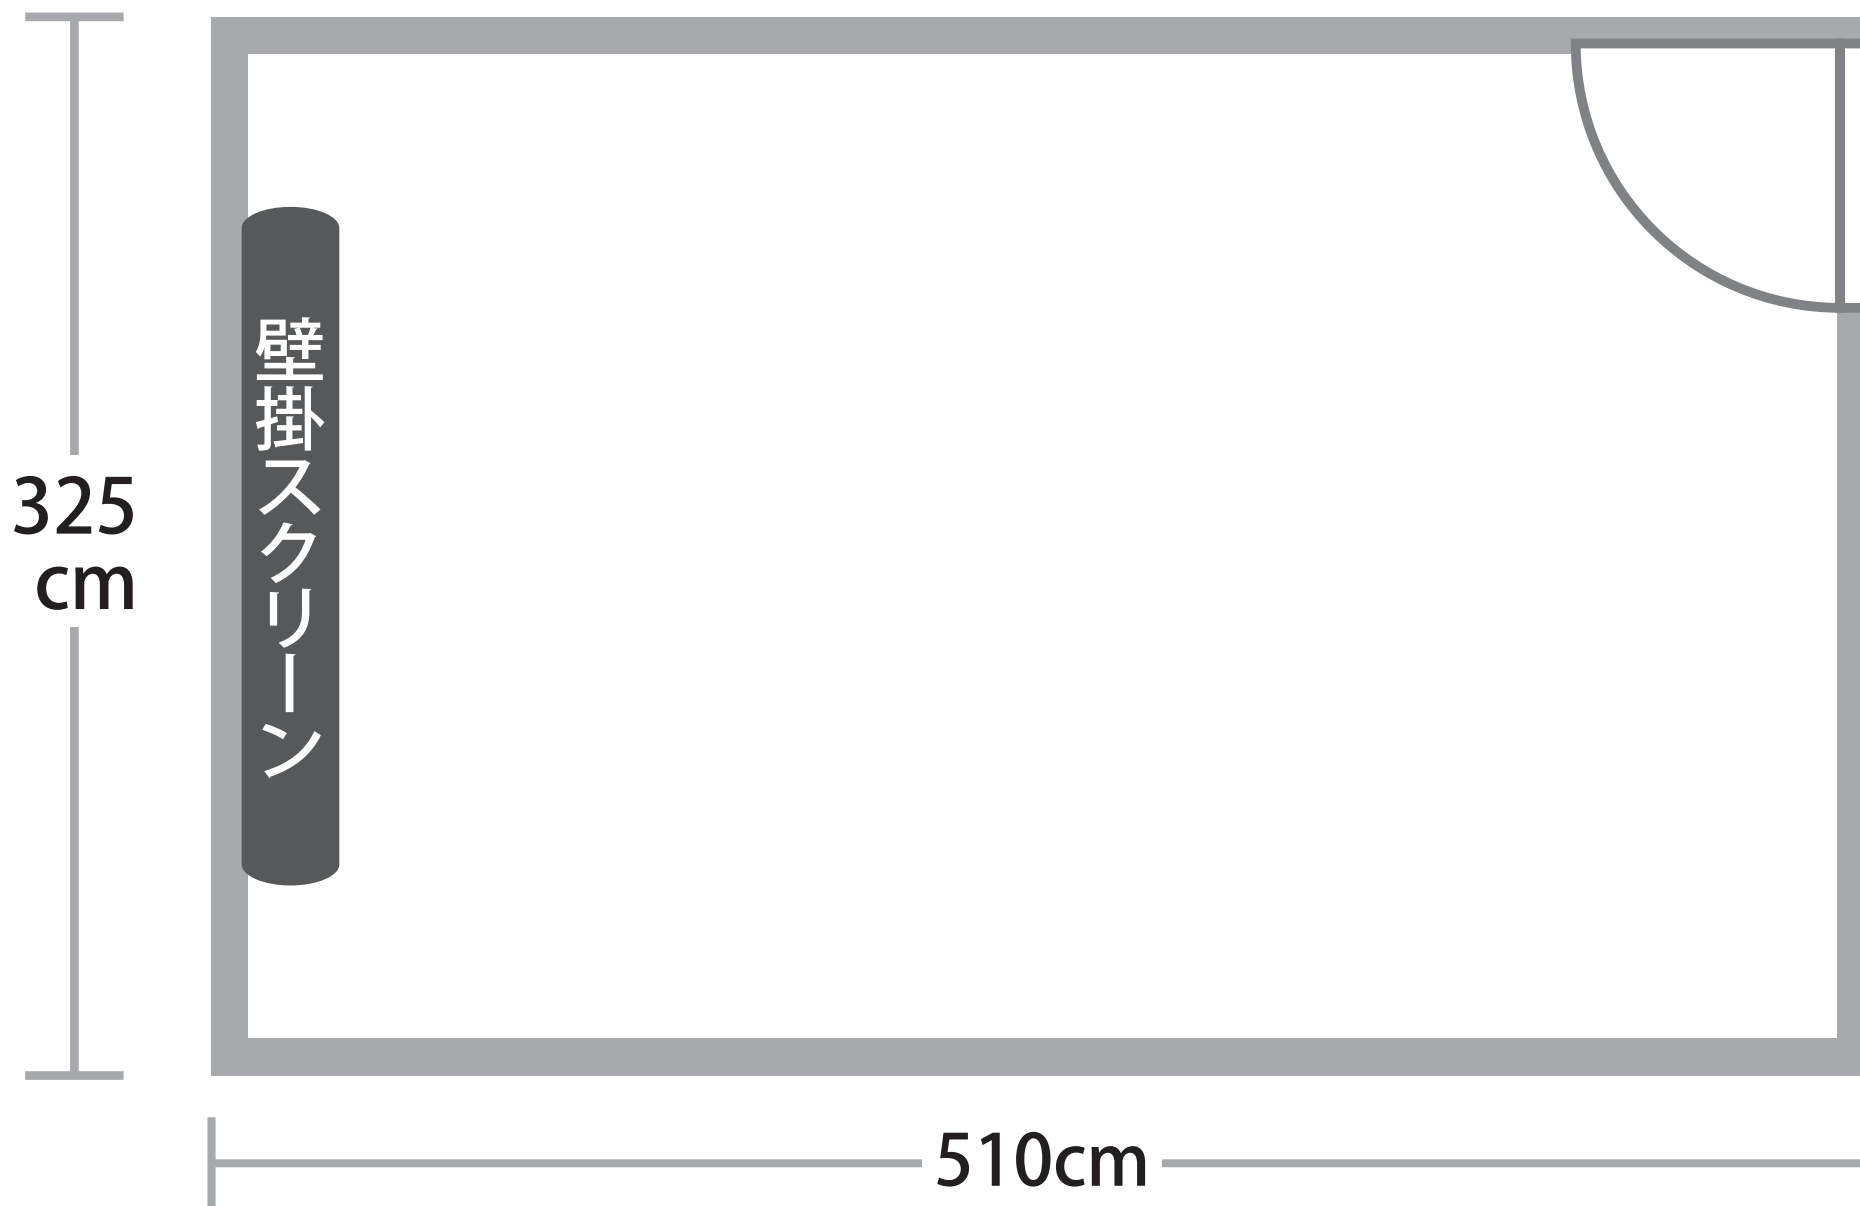

3F 会議室 303 (定員12名-快適使用定員9名)

ご希望レイアウト

天井高  
260cm

手書きで構いませんので、ご希望のレイアウトをご記入いただき、必ず前日までにFAXまたはメールにてお知らせください。

※プロジェクターは天吊式です。※備品サイズ…椅子W50cm×D50cm / 机W185cm×D45cm (4台)