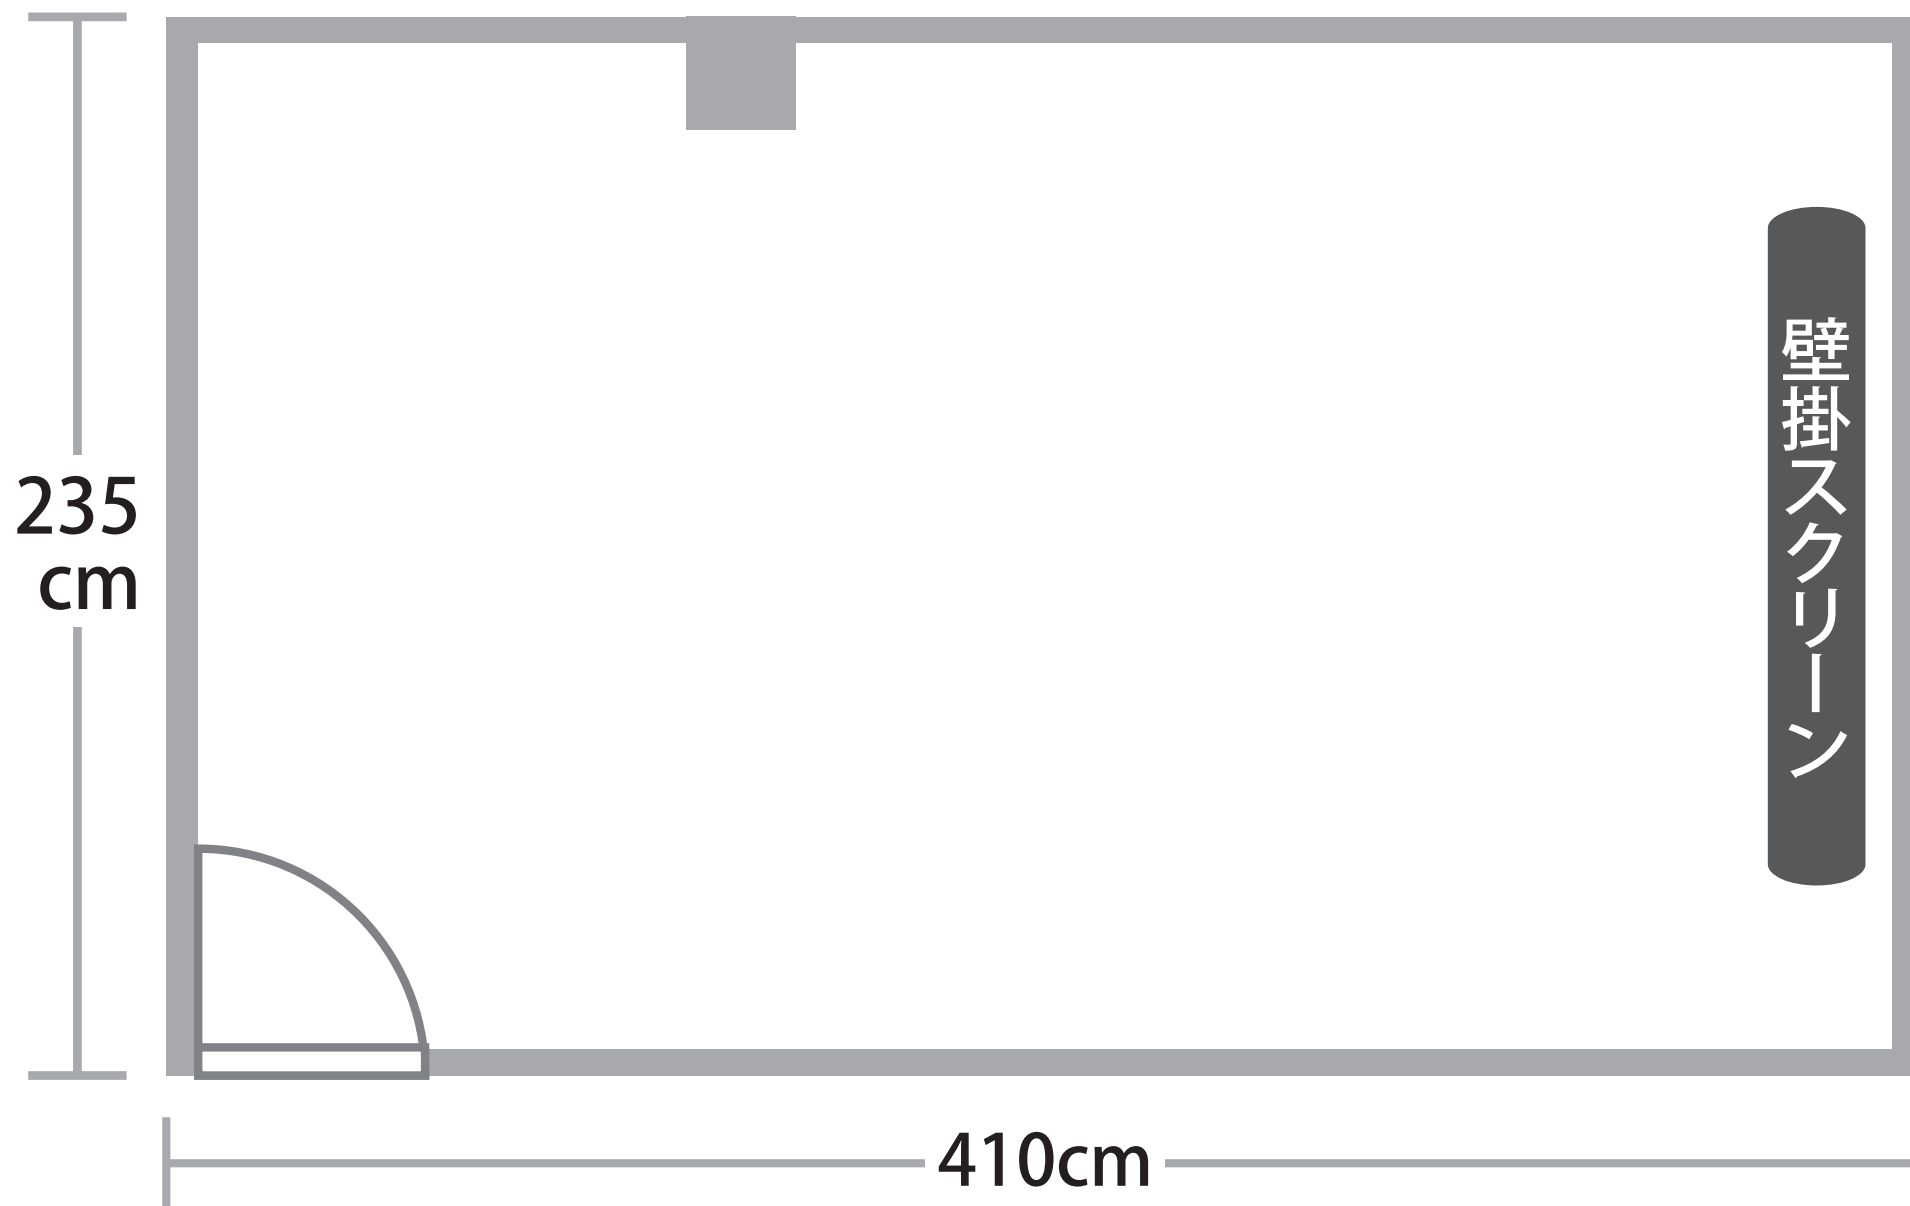

4F 小会議室402 (定員8名-快適使用定員6名)

ご希望レイアウト

天井高
260cm

手書きで構いませんので、ご希望のレイアウトをご記入いただき、必ず前日までにFAXまたはメールにてお知らせください。

※プロジェクターは天吊式です。※備品サイズ…椅子W50cm×D50cm / 机W180cm×D75cm & W120cm×D75cm