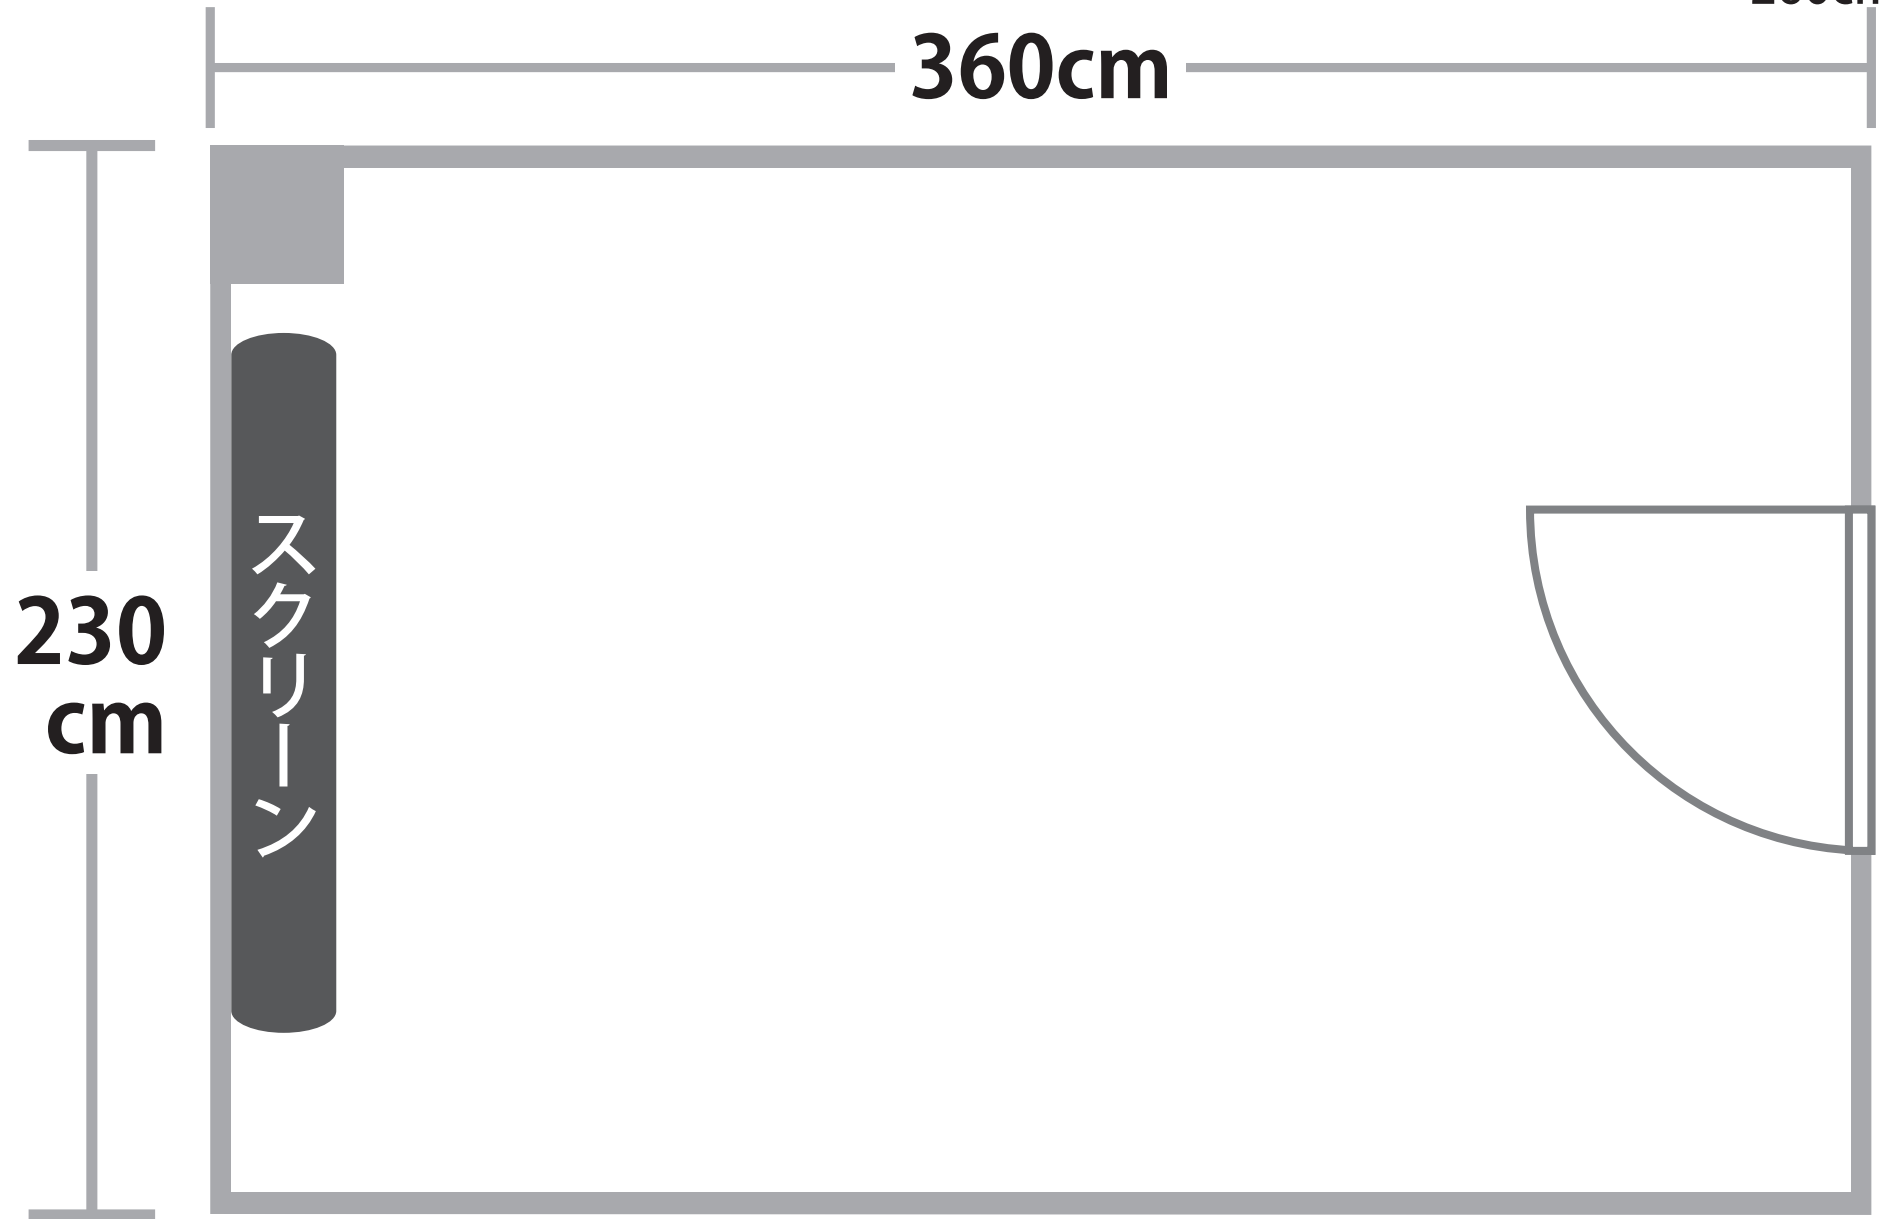

4F 小会議室403 (定員6名-快適使用定員4名) ご希望レイアウト

天井高
260cm

手書きで構いませんので、ご希望のレイアウトをご記入いただき、必ず前日までにFAXまたはメールにてお知らせください。

※プロジェクターは天吊式です。※備品サイズ…椅子W50cm×D50cm / 机W180cm×D90cm