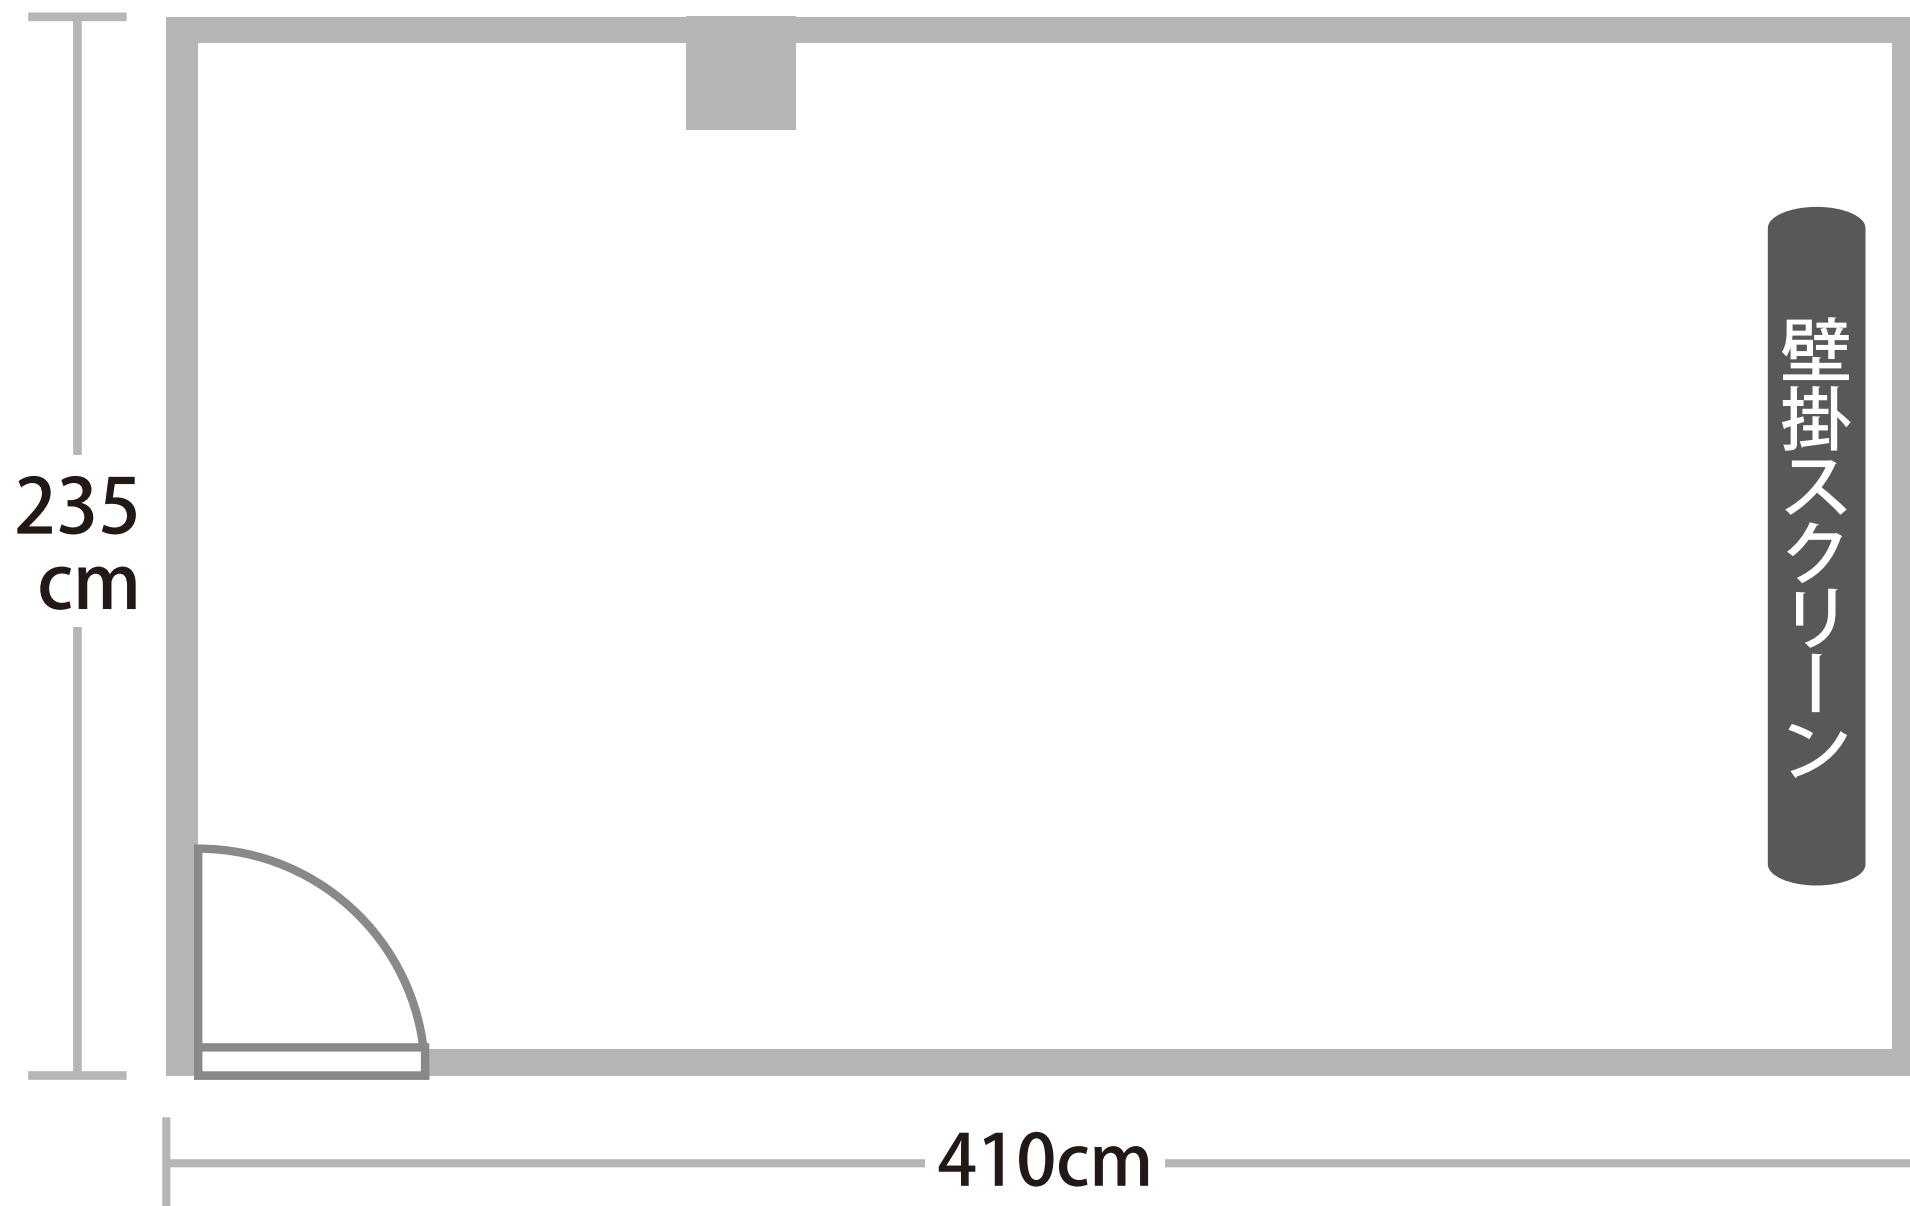

4F 小会議室422 (定員8名-快適使用定員6名)

ご希望レイアウト

天井高
260cm

手書きで構いませんので、ご希望のレイアウトをご記入いただき、必ず前日までにFAXまたはメールにてお知らせください。

※プロジェクターは天吊式です。※備品サイズ…椅子W50cm×D50cm / 机W180cm×D75cm & W120cm×D75cm