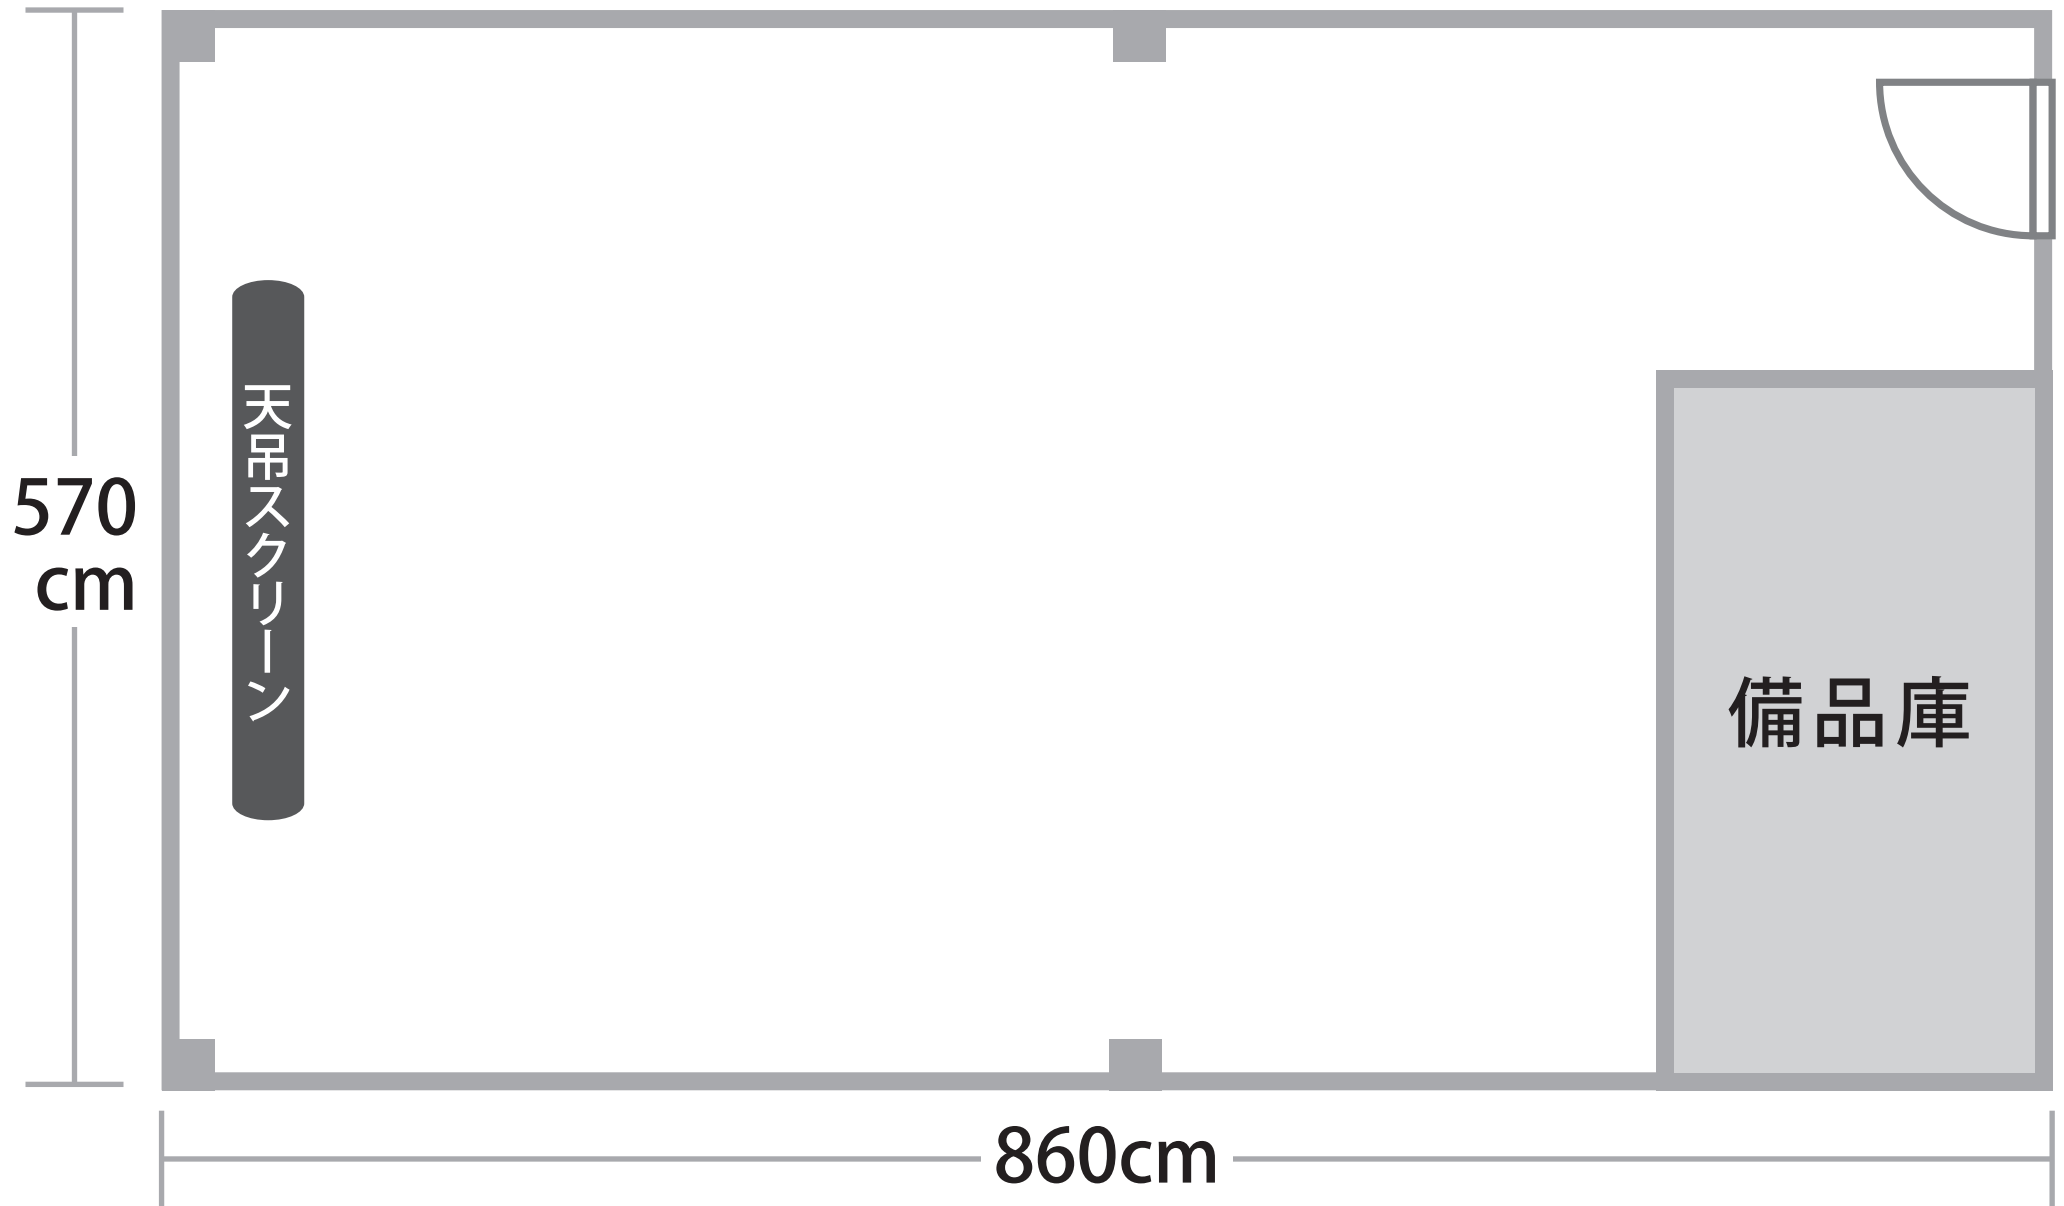

3F 大会議室 (定員30名) ご希望レイアウト

天井高 260cm

手書きで構いませんので、ご希望のレイアウトをご記入いただき、必ず前日までにFAXまたはメールにてお知らせください。

※プロジェクターは天吊式です。 ※備品サイズ…椅子W50cm×D50cm / 机W185cm×D45cm